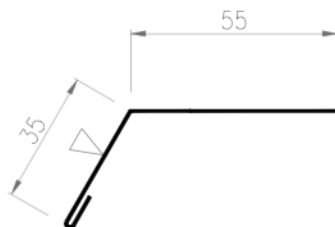

Kuva 64. Lumilista, Ob-36

aukaisuleveys $s=125\text{mm}$
pellin paksuus $g=0,50\text{mm}$
paino $m=0,50\text{kg/jm}$
vakiomitta $l=2500\text{mm}$

▽ - näkyvä puoli, vörit RAL-vakiovärikartan mukaan